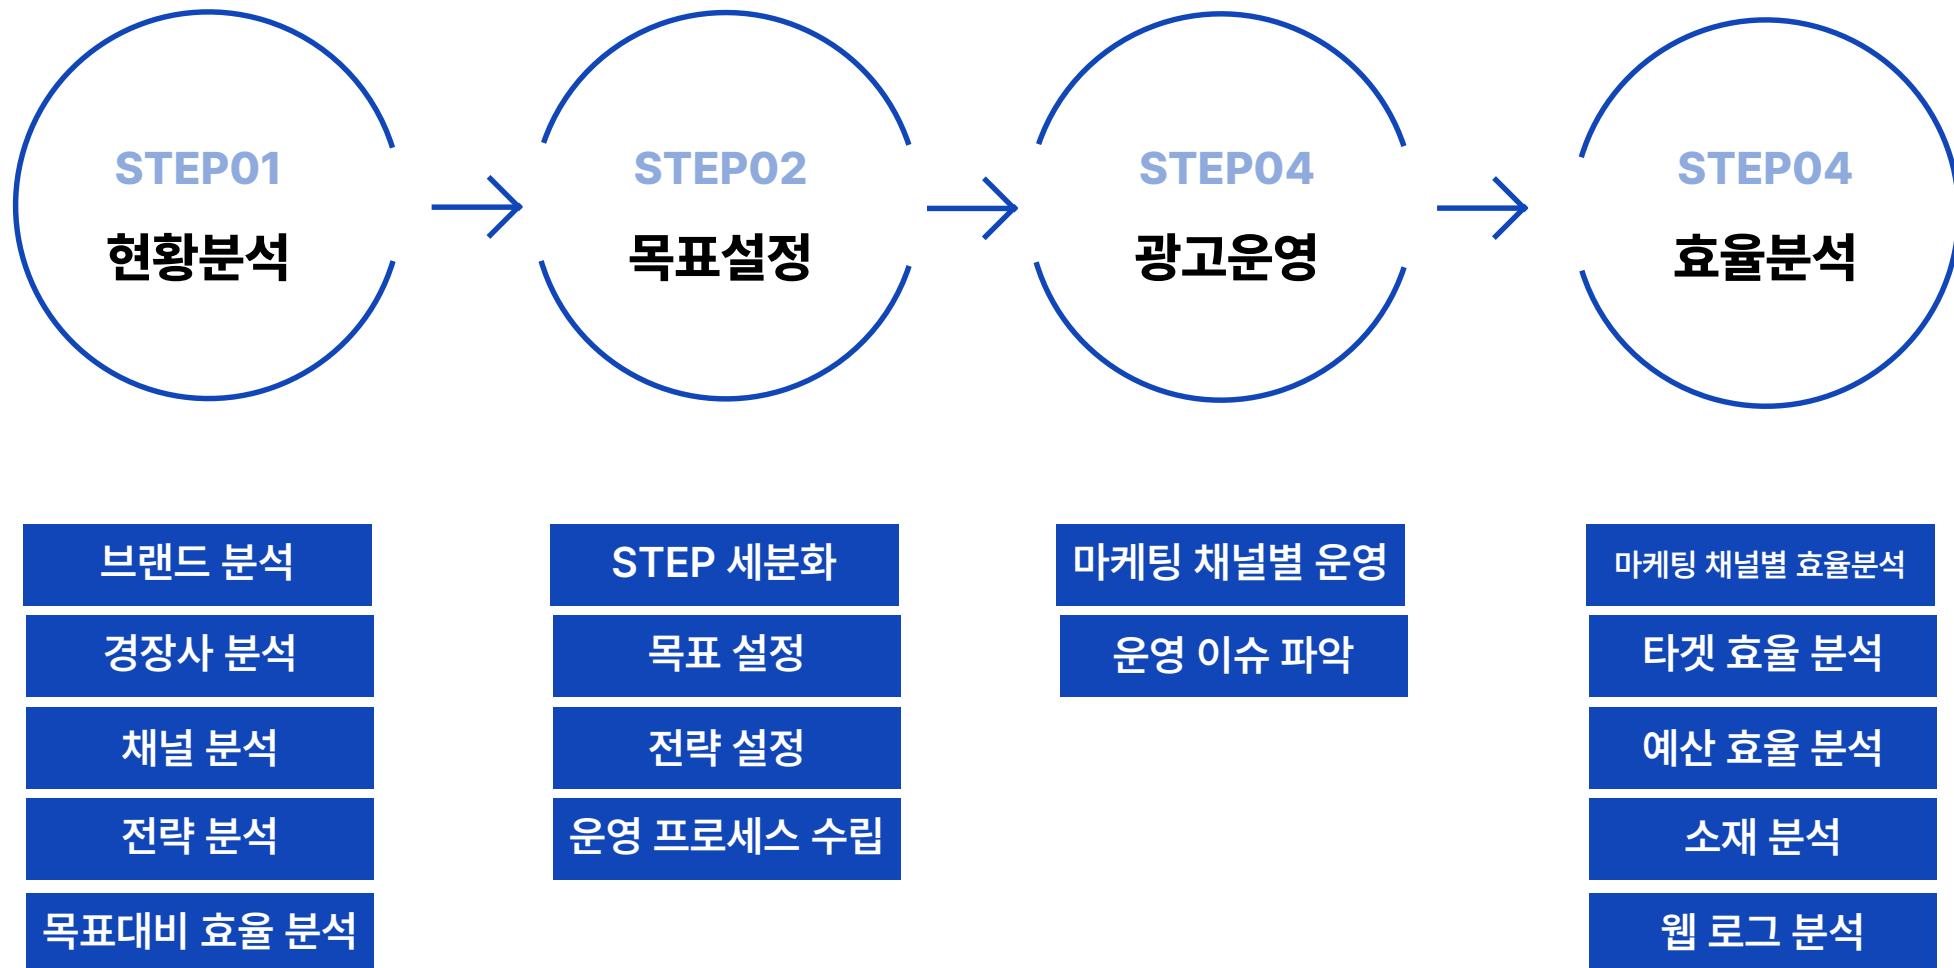

바이럴마케팅

사용자 라이프와 밀접한 카테고리의 브랜드 정보 제공 및 참여 유도

소셜마케팅

공식채널 타겟팅 광고 진행 및 브랜드 이벤트 기획, 운영 진행

DA(Display Ad)광고

연령, 관심사, 지역 등 참여 전환을 유도하는 방식으로 진행

서현커뮤니케이션 마케팅 4-STEP

브랜드의 철저한 분석과 시장 분석, 목표 달성을 위한 전략 세팅, 안정적인 운영과 만족할 수 있는 효율을 만들어냄으로써 평생 지속될 수 있는 파트너십을 추구합니다.