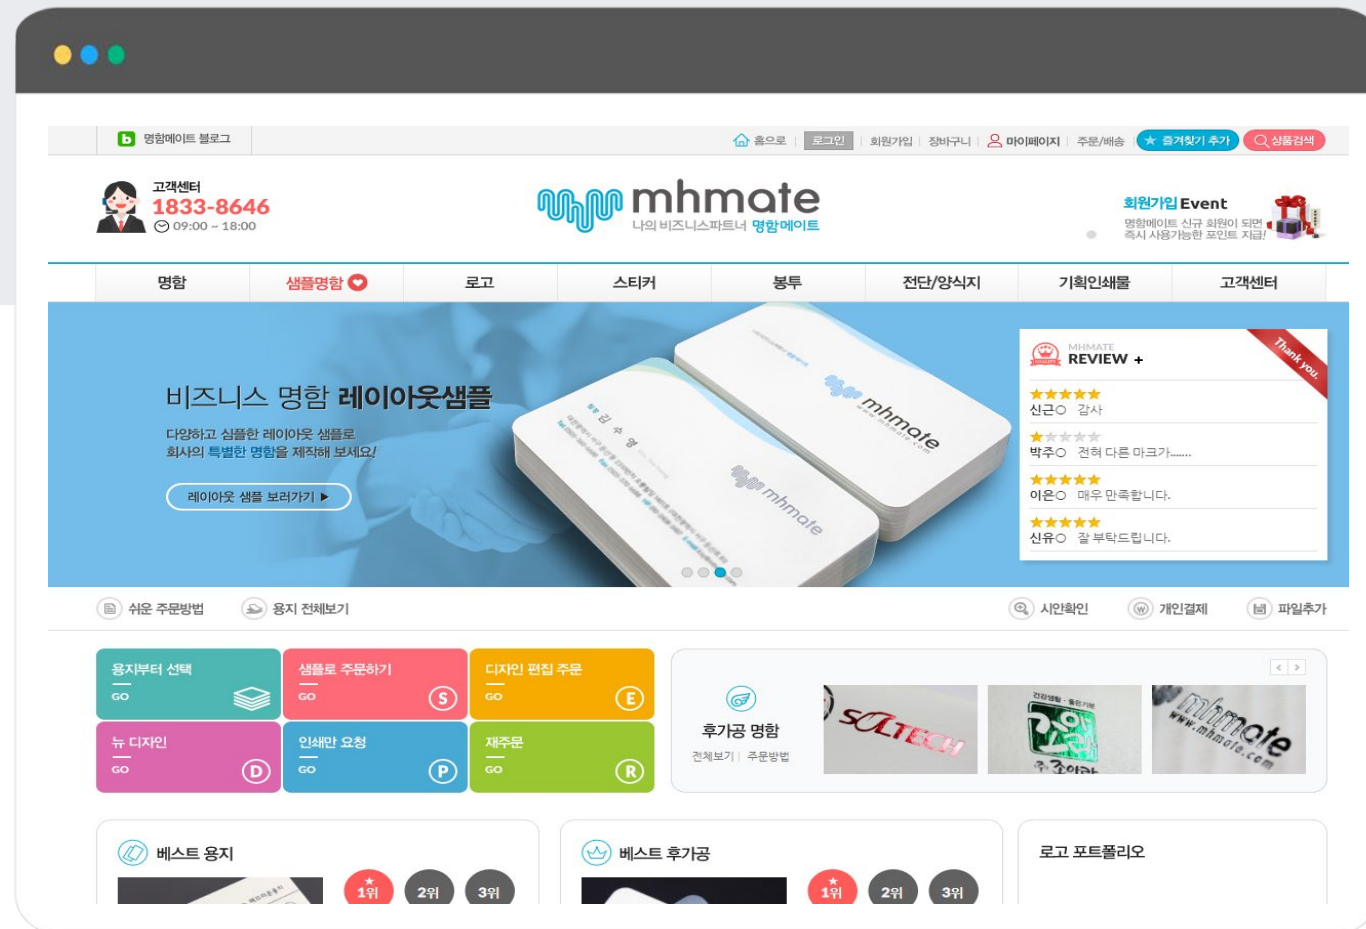

디자인 - 02.홍보물

마케팅하는 회사가 만드는 획기적인 브랜드 홍보 디자인

브랜드의 정보 및 메시지를 함축적으로
담은 차별화된 인쇄 / 편집 디자인

마케팅하는 회사가 만드는 브랜드 홍보물은 다릅니다.
해당 분야 전문가가 늘 상주하고 있고 브랜드의 가치를 통해
초기 기획부터 디자인의 트렌드까지 반영한 홍보물을 만듭니다.

명함메이트

명함, 로고 기획 인쇄물 제작
쇼핑몰 직접 운영
<https://www.mhmate.com/>